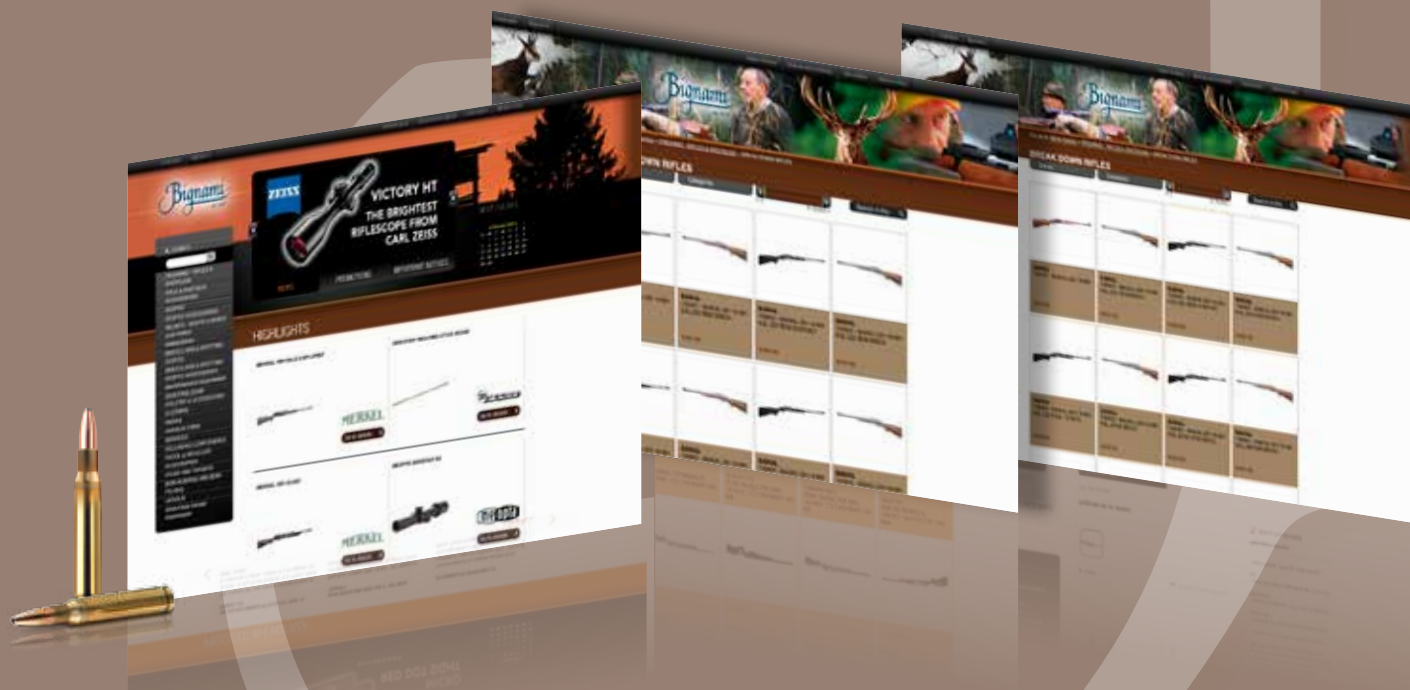

La passione vive anche su internet

A complemento delle informazioni presenti nel catalogo che avete appena finito di sfogliare, potete approfondire la conoscenza dei prodotti distribuiti dalla Bignami sul rinnovato sito www.Bignami.it sul quale potrete trovare:

- un'informazione sempre aggiornata su novità e promozioni;
- approfondimenti e maggiori informazioni sui prodotti grazie anche a descrizioni più dettagliate e sempre aggiornate;
- molti articoli di riviste di settore relativi ai prodotti distribuiti;
- calendari per eventi e appuntamenti di settore e molte altre informazioni complementari.

Uno strumento di consultazione indispensabile ed aggiornato per l'appassionato che vuole essere costantemente informato su tutti i migliori prodotti del panorama mondiale.

Il sito è strutturato in sei differenti sezioni che rappresentano i vari settori di attività della Bignami. Per il settore caccia, tutti gli articoli sono a portata di mouse, ordinati e raggruppati per tipologie di prodotti, marchi e classi di prezzo.

Non ci resta che augurarvi una buona consultazione!

www.bignami.it

I dati e le immagini dei prodotti rappresentati nel presente catalogo, sono indicativi e possono essere modificati in qualsiasi momento e senza preavviso. Bignami non si assume nessuna responsabilità sulla completezza dei dati esposti e delle immagini rappresentate. Diritti riservati. È vietata la riproduzione anche parziale del catalogo se non con l'espressa autorizzazione scritta della Bignami Spa.

Il catalogo presenta una selezione di promozioni con prezzi promozionali al pubblico. Le promozioni sono valide salvo esaurimento scorte. Catalogo stampato nel **Giugno 2016**.

www.bignami.it
Bignami S.p.a - Via Lahn 1 - 39040 Ora (Bz)