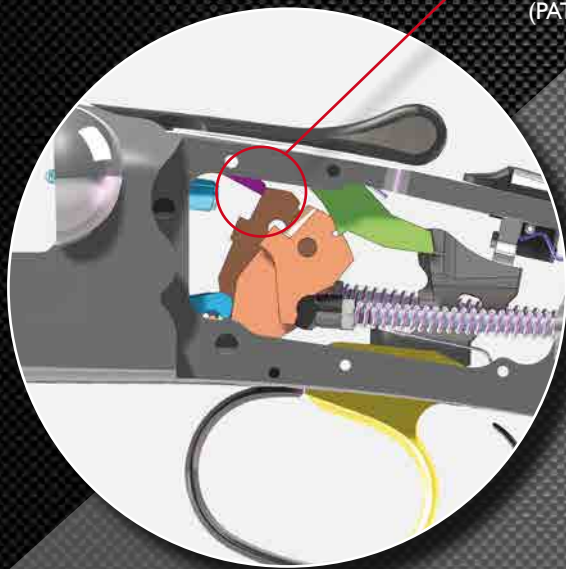

CACCIA | HUNTING

BR 550 ROUND BODY

12

20

BR 550 ROUND BODY SMALL ACTION

28

.410

Intercettore brevettato  
contro spari accidentali  
Interceptor to prevent  
accidental discharge  
(PATENTED)